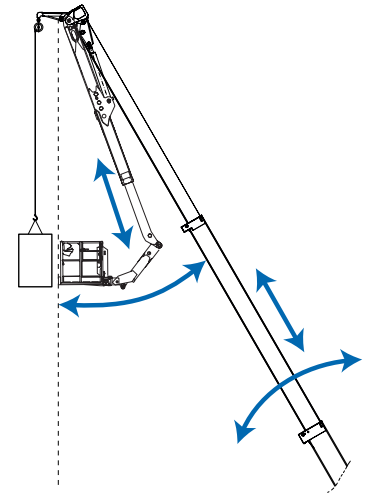

## Bronto-Auslegerwinde

## Eigenschaften

- Die Leistungsgrenzen der Auslegerwinde sind in den nachstehenden Tabellen aufgeführt
- Die abnehmbare Halterung der Winde wird am letzten Abschnitt des Hauptauslegers montiert
- Die zulässigen Auslegerbewegungen sind in der Abbildung oben dargestellt. Der Arbeitskorb kann nur zwischen der Last und dem Hauptausleger eingesetzt werden.
- Die Steuerelemente der Winde befinden sich im Arbeitskorb
- Im Lieferumfang sind die Winde, die abnehmbare Halterung, der Stromanschluss und die Verkabelung am Ausleger enthalten