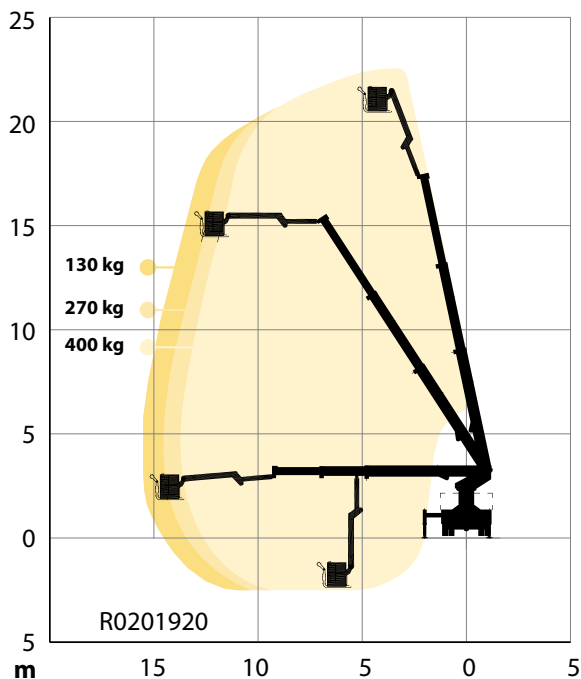

# Kompakte Hubrettungsbühne mit integrierter Wasserstraße

Das 22 Meter hohe Modell F22RL zählt zu den kleinsten und kompaktesten Hubrettungsbühnen von Bronto Skylift. Sie verfügt über eine integrierte Wasserleitung, eine benutzerfreundliche Steuerung, eine mit einem Knopf bedienbare automatische Nivellierung und ein hervorragendes Höhen-Gewichts-Verhältnis. All dies, in Kombination mit einer sehr geringen Gesamtbreite macht sie zu einem praktischen Werkzeug für die effiziente Rettung und Brandbekämpfung in engen Gassen und Räumen.

## Wichtige Merkmale der F22RL

- Kompakte Bauweise
- Transportlänge unter 7 m
- Fahrzeugbreite nur 2,3 m\*
- Integrierte Wasserleitung
- Hervorragendes Höhe-Gewicht-Verhältnis
- Automatische Nivellierung
- Bedienerfreundliche Bronto 5+ Steuerung
- Moderne Servicewerkzeuge und ein flächendeckendes Servicenetz

## F22RL

22 m

15,5 m

400 kg

5,9 m

3,4 m\*

< 7 m\*

16 t\*